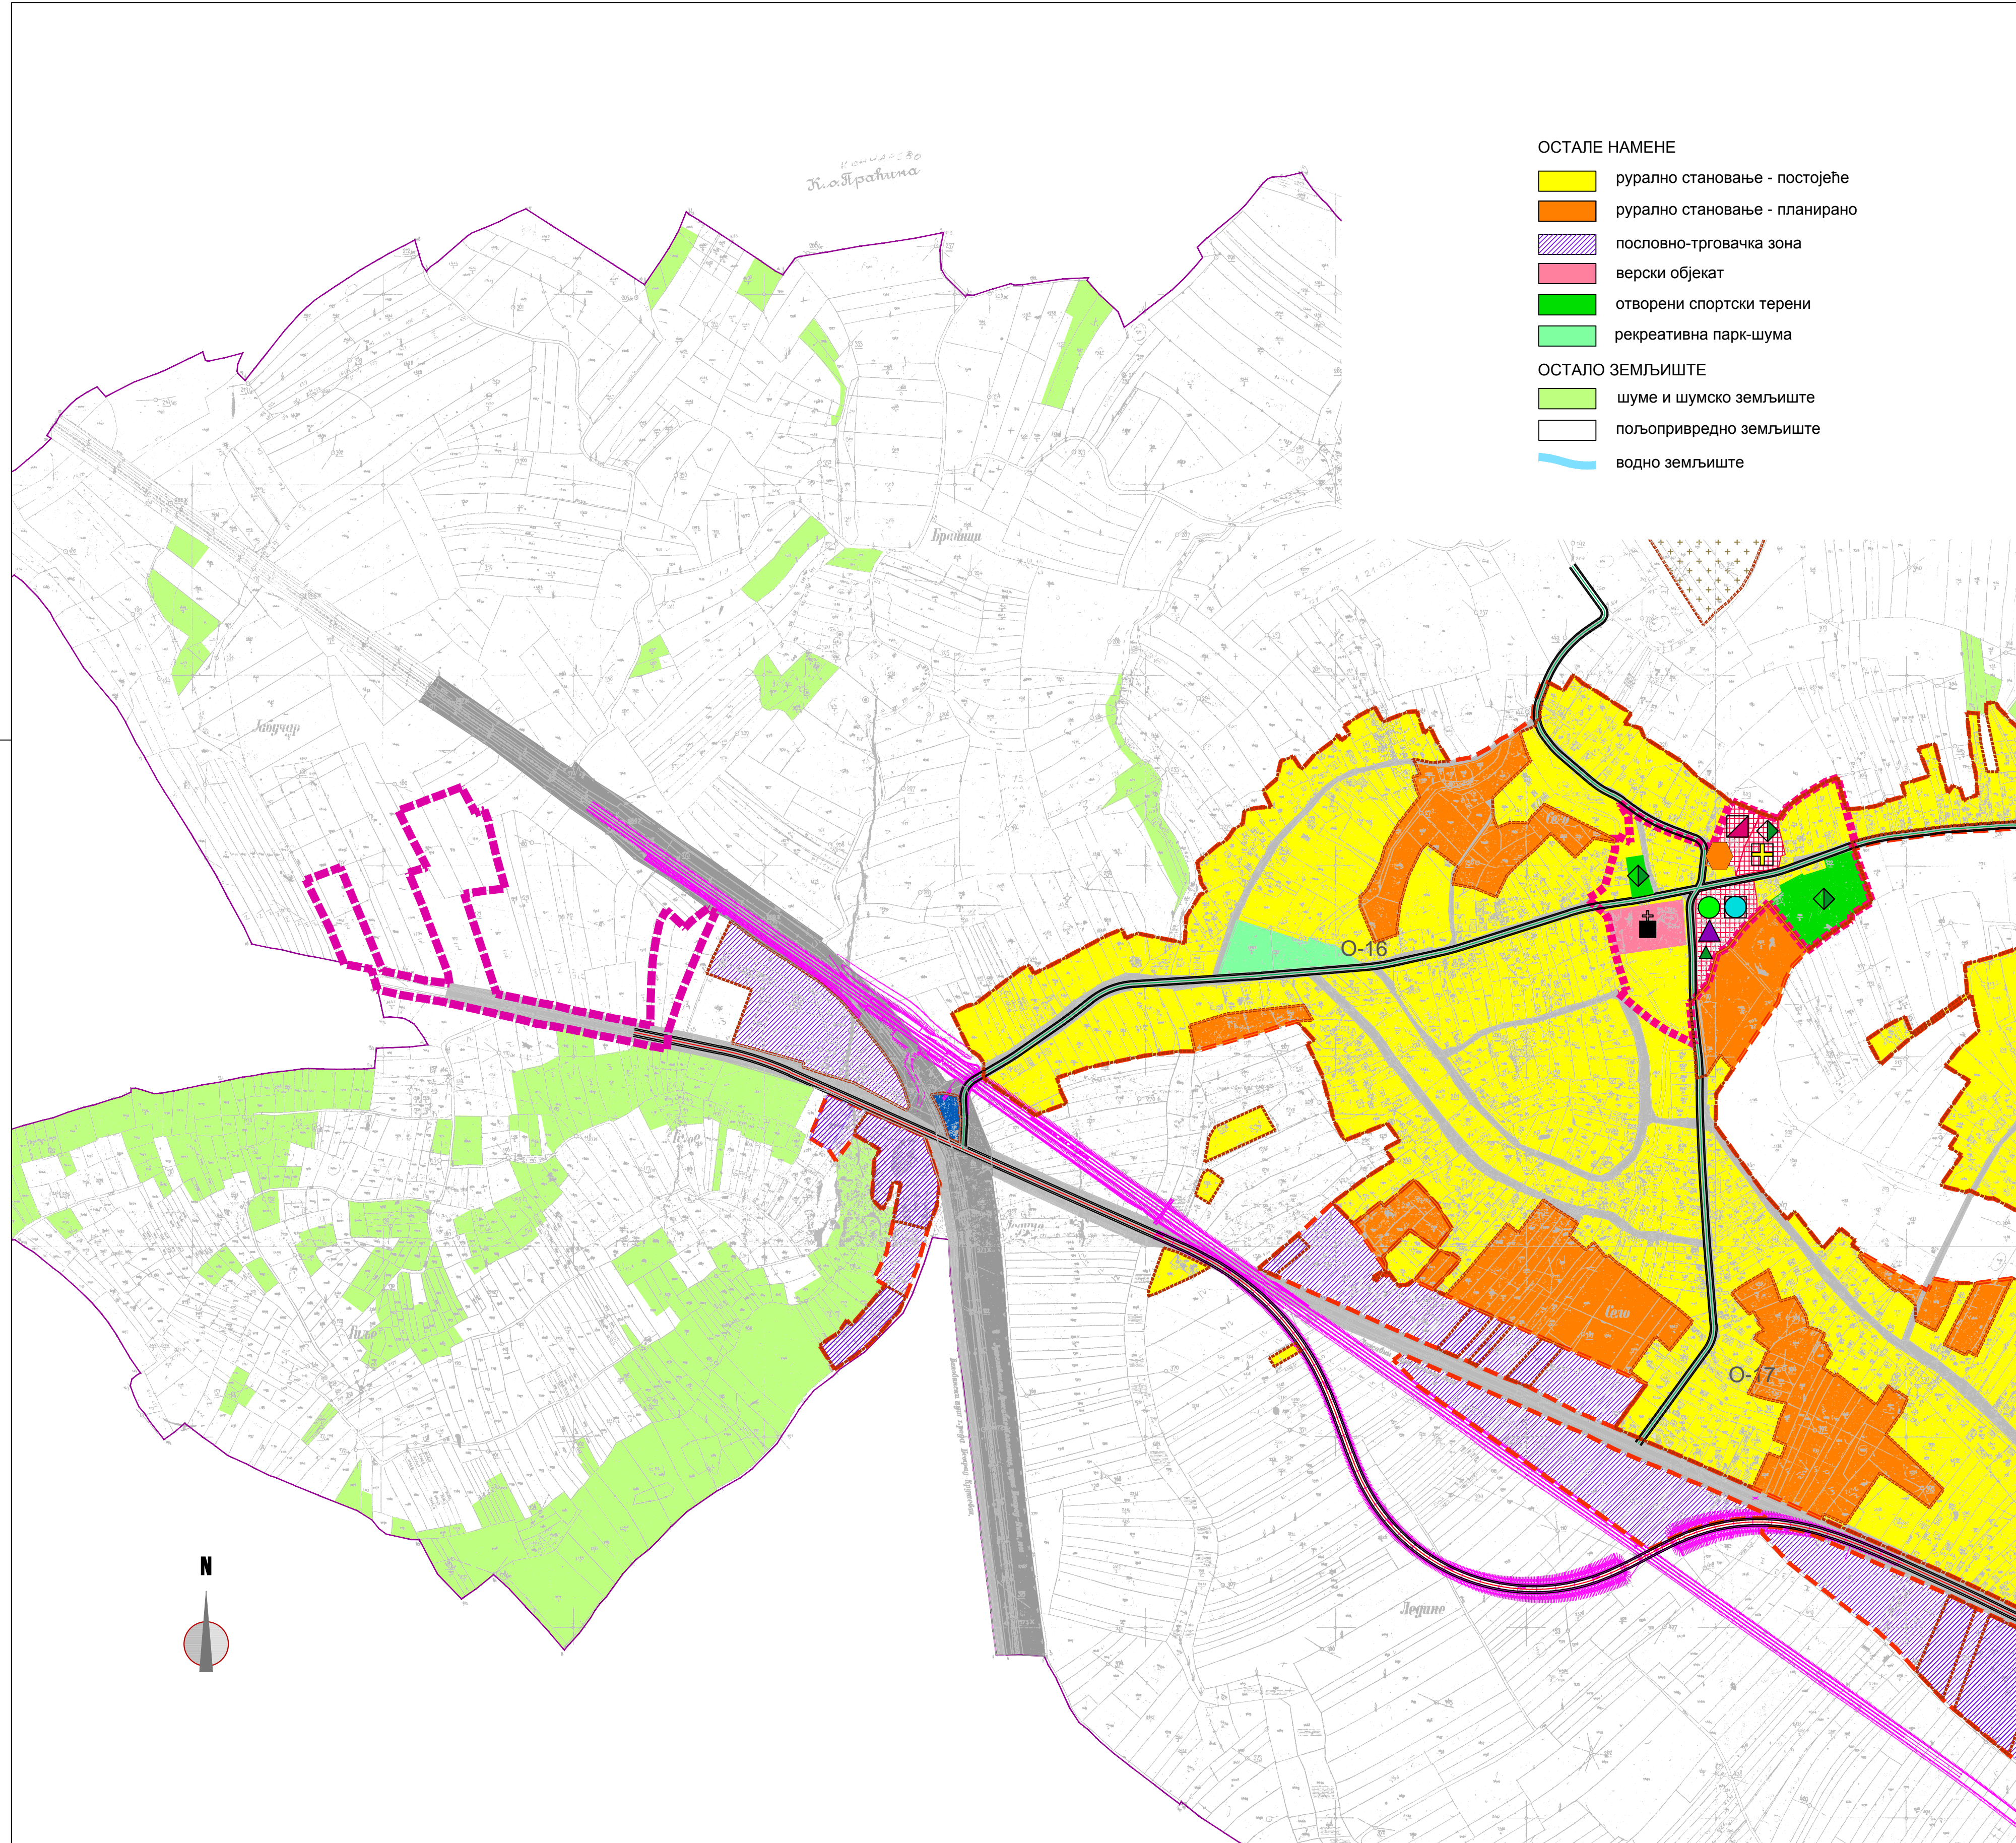

**ПЛАН ДЕТАЉНЕ РЕГУЛАЦИЈЕ  
РАДНЕ ЗОНЕ У КО МИЈАТОВАЦ У ОПШТИНИ ЋУПРИЈА**

ОСТАЛЕ НАМЕНЕ

- рурално становање - постојеће
  - рурално становање - планирано
  - пословно-трговачка зона
  - верски објекат
  - отворени спортски терени
  - рекреативна парк-шума
- ОСТАЛО ЗЕМЉИШТЕ
- шуме и шумско земљиште
  - пољопривредно земљиште
  - водно земљиште

ЛЕГЕНДА

- ГРАНИЦА К.О.
  - ГРАНИЦА ИЗГРАЂЕНОГ ЗЕМЉИШТА
  - ГРАНИЦА ПЛАНИРАНИХ ГРАЂЕВИНСКИХ ПОДРУЧЈА
  - ГРАНИЦА ЗОНЕ ЦЕНТРА
  - ГРАНИЦА ОБУХВАТА ПГР
- ДРУМСКИ САОБРАЋАЈ
- државни пут другог реда
  - општински пут
  - постојеће путно земљиште
- ЖЕЛЕЗНИЧКИ САОБРАЋАЈ
- планирана пруга
  - железничко земљиште
  - државно земљиште
  - + гробље
  - железничко земљиште
- НАМЕНА ПОВРШИНА
- ПОВРШИНЕ И ОБЈЕКТИ ЈАВНЕ НАМЕНЕ
- основна школа-четвороразредна
  - вртић
  - амбуланта
  - органи управе - месна канцеларија
  - дом културе
  - пошта
  - парк са спомеником
  - гробље
  - црква
- ПРЕДЛОГ ГРАНИЦЕ ПЛАНА ДЕТАЉНЕ РЕГУЛАЦИЈЕ

**ПЛАН ДЕТАЉНЕ РЕГУЛАЦИЈЕ  
РАДНЕ ЗОНЕ У КО МИЈАТОВАЦ У ОПШТИНИ ЋУПРИЈА  
- рани јавни увид -**

<b>НАЗИВ ЛИСТА:</b>	<b>БРОЈ ЛИСТА:</b>
<b>ИЗВОД ИЗ ПРОСТОРНОГ ПЛАНА - ШЕМА УРЕЂЕЊА НАСЕЉА МИЈАТОВАЦ</b>	<b>2.2.</b>
<b>РАЗМЕРА:</b> 1 : 5000	<b>ДАТУМ:</b> 2021. г.
<b>РУКОВОДИЛАЦ РАДНОГ ТИМА:</b> Драгана Стојиловић, д.иа	<b>ДИРЕКТОР:</b> Марина Агатуновић